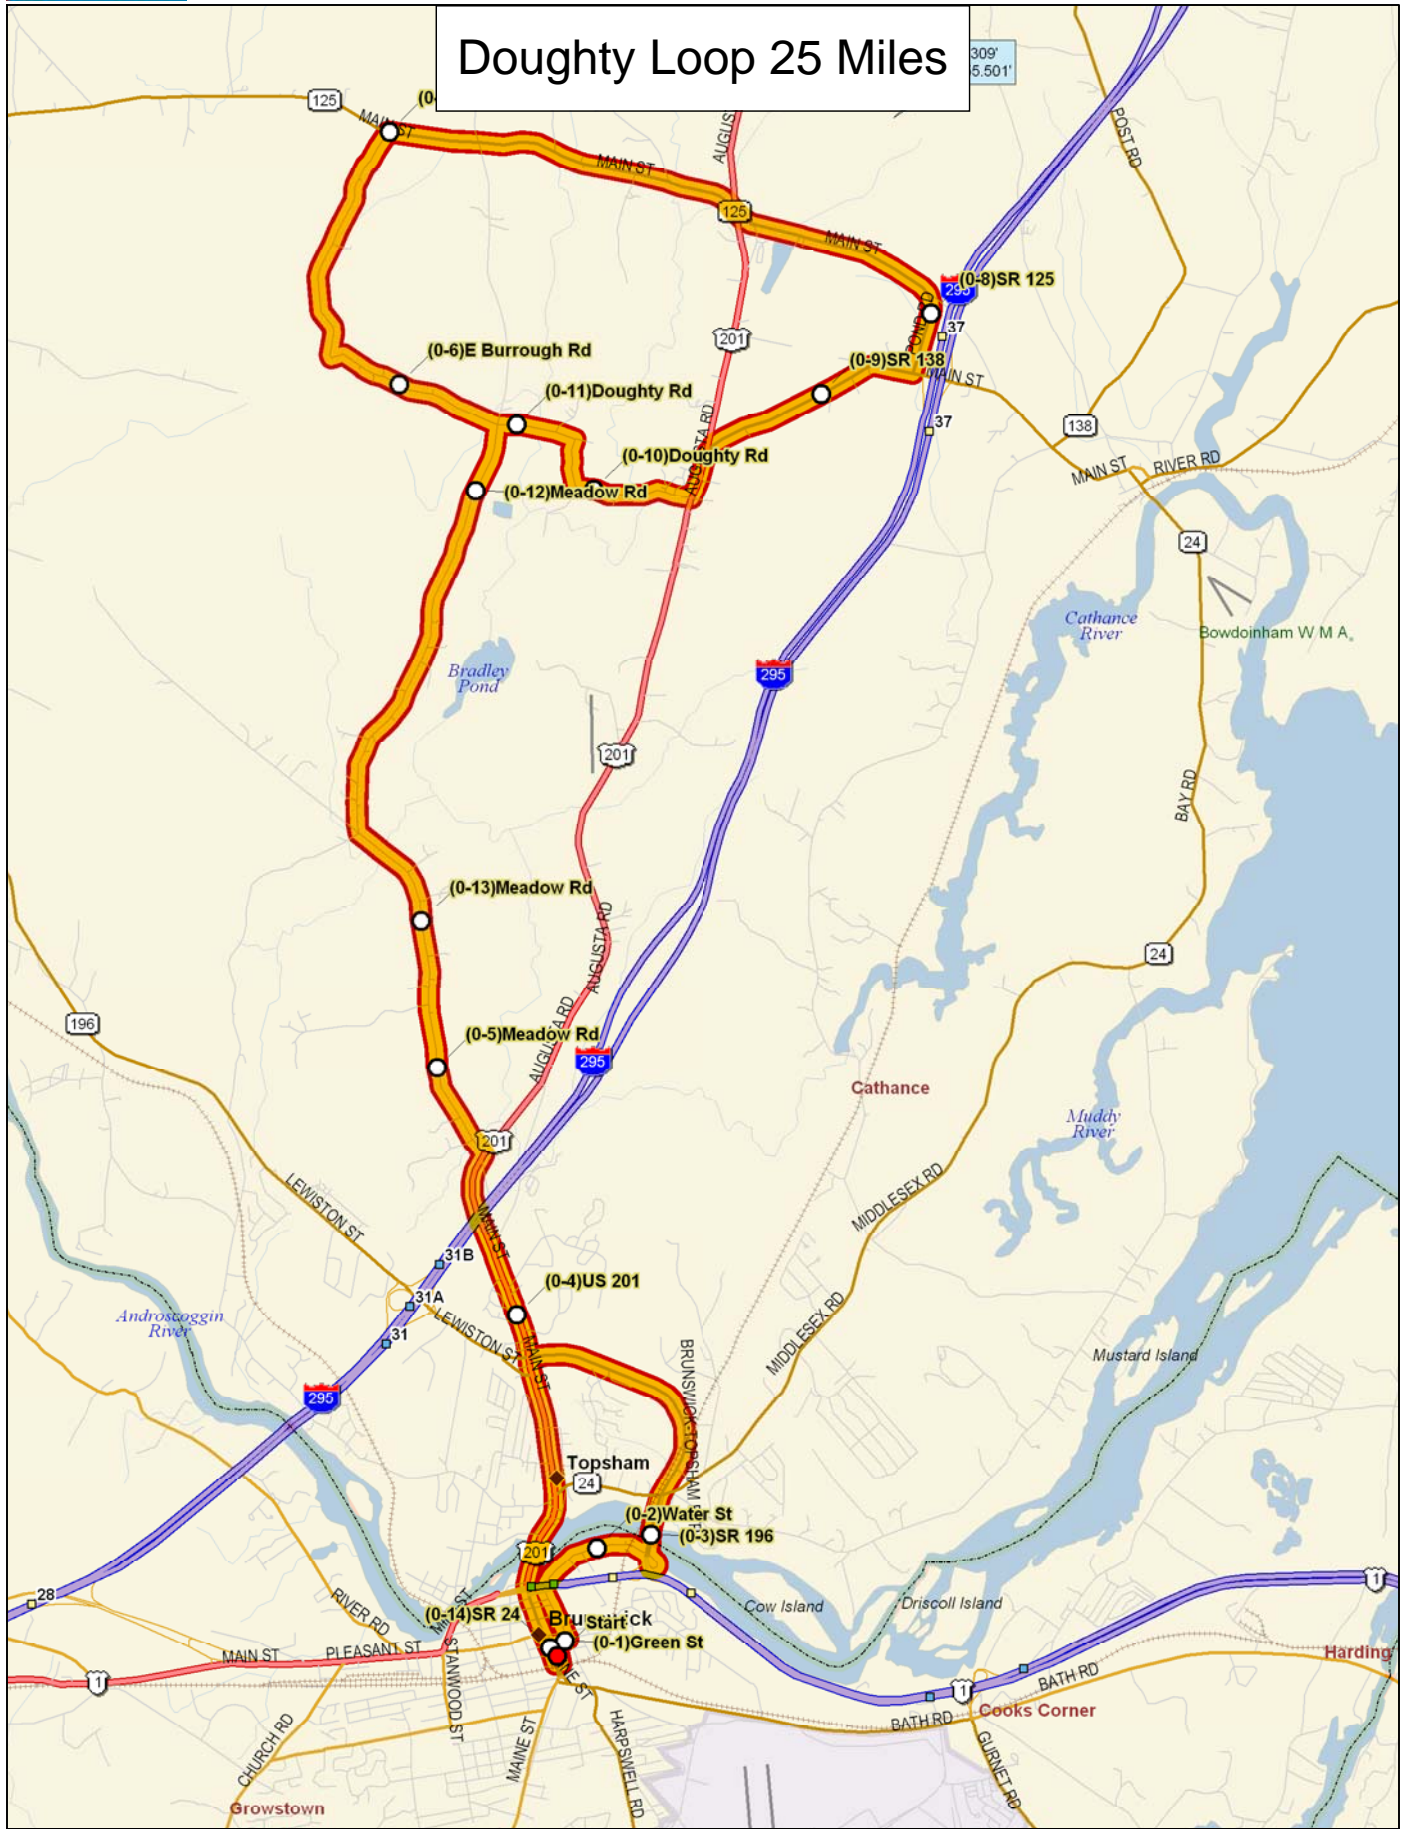

Doughty Loop 25 Miles

309'
5,501'